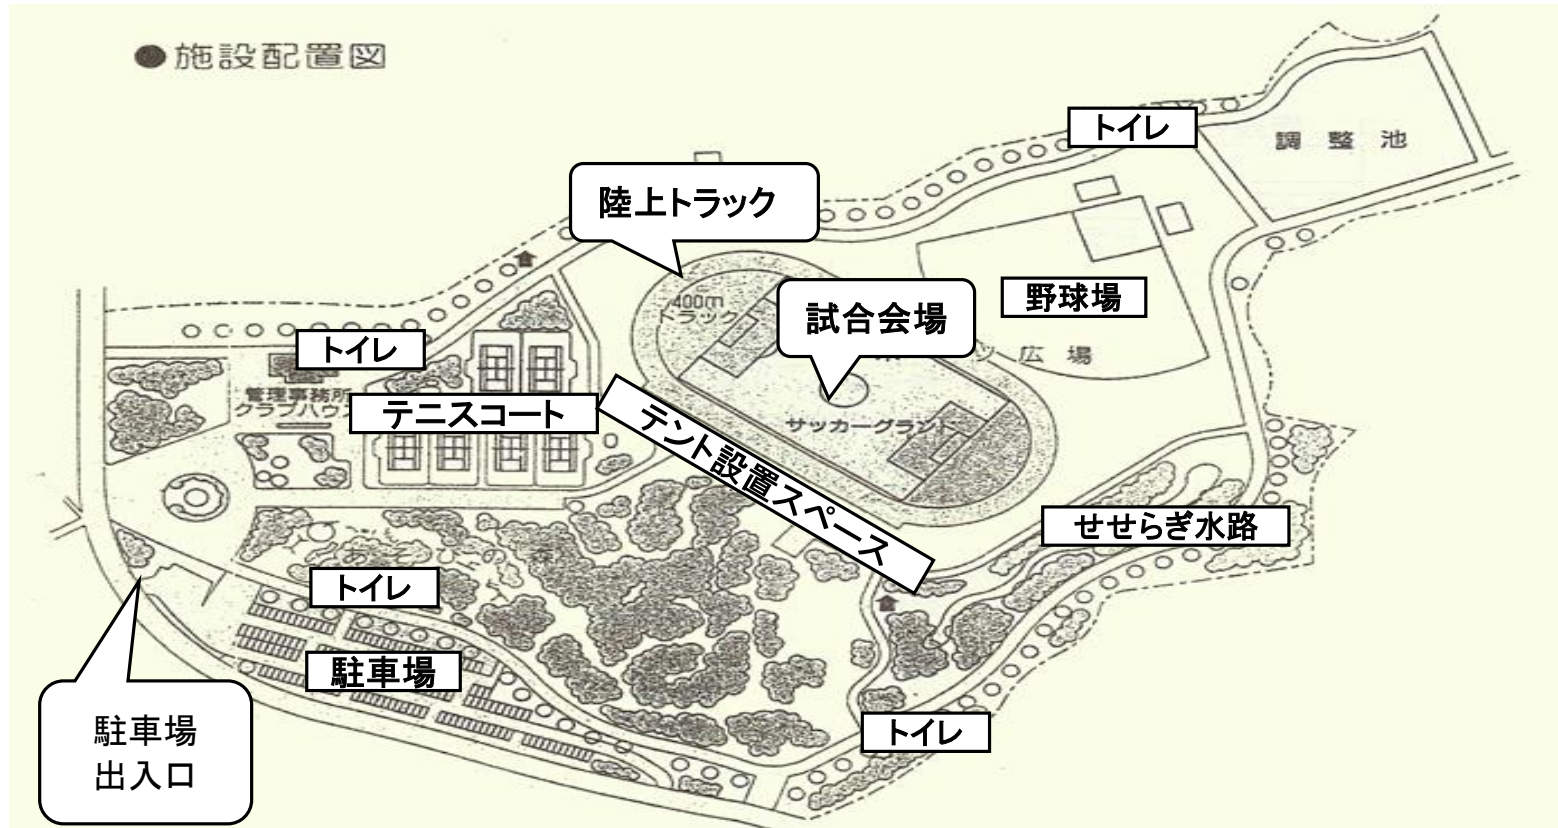

日高総合公園内MAP

〈〈施設利用にあたっての注意事項〉〉

- ・選手、コーチ以外はサッカーコートへの入場は禁止されています(応援・見学スペースをご利用ください)
- ・スパイクで陸上トラックを通る場合は、指定の通路(人工芝のシート)からお願いします
- ・サッカーコート内での飲食は禁止されています(水分補給のための飲料水のみ可)
- ・テントの設置は決められたスペース以外は禁止されています(サッカーコートも同様)
- ・応援・見学スペースは陸上トラックの外側となります
- ・各チームで出したゴミはお持ち帰りいただくようご協力願います